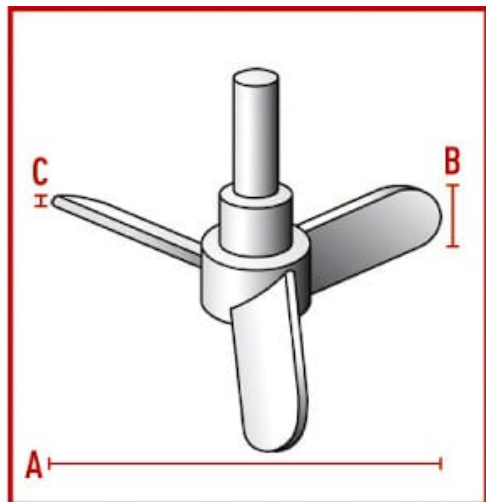

ASTA CON PALETTA AD ELICA

COD: 6276

Asta con paletta ad elica , in acciaio rivestite in PTFE, temperatura da - 200°C + 250°C

[Vai al prodotto](#)

Categorie: [LABWARE](#), [Sistemi in PTFE](#)

SPAZIANI

Via Caprioli, 32 - 00048 Nettuno (Roma)